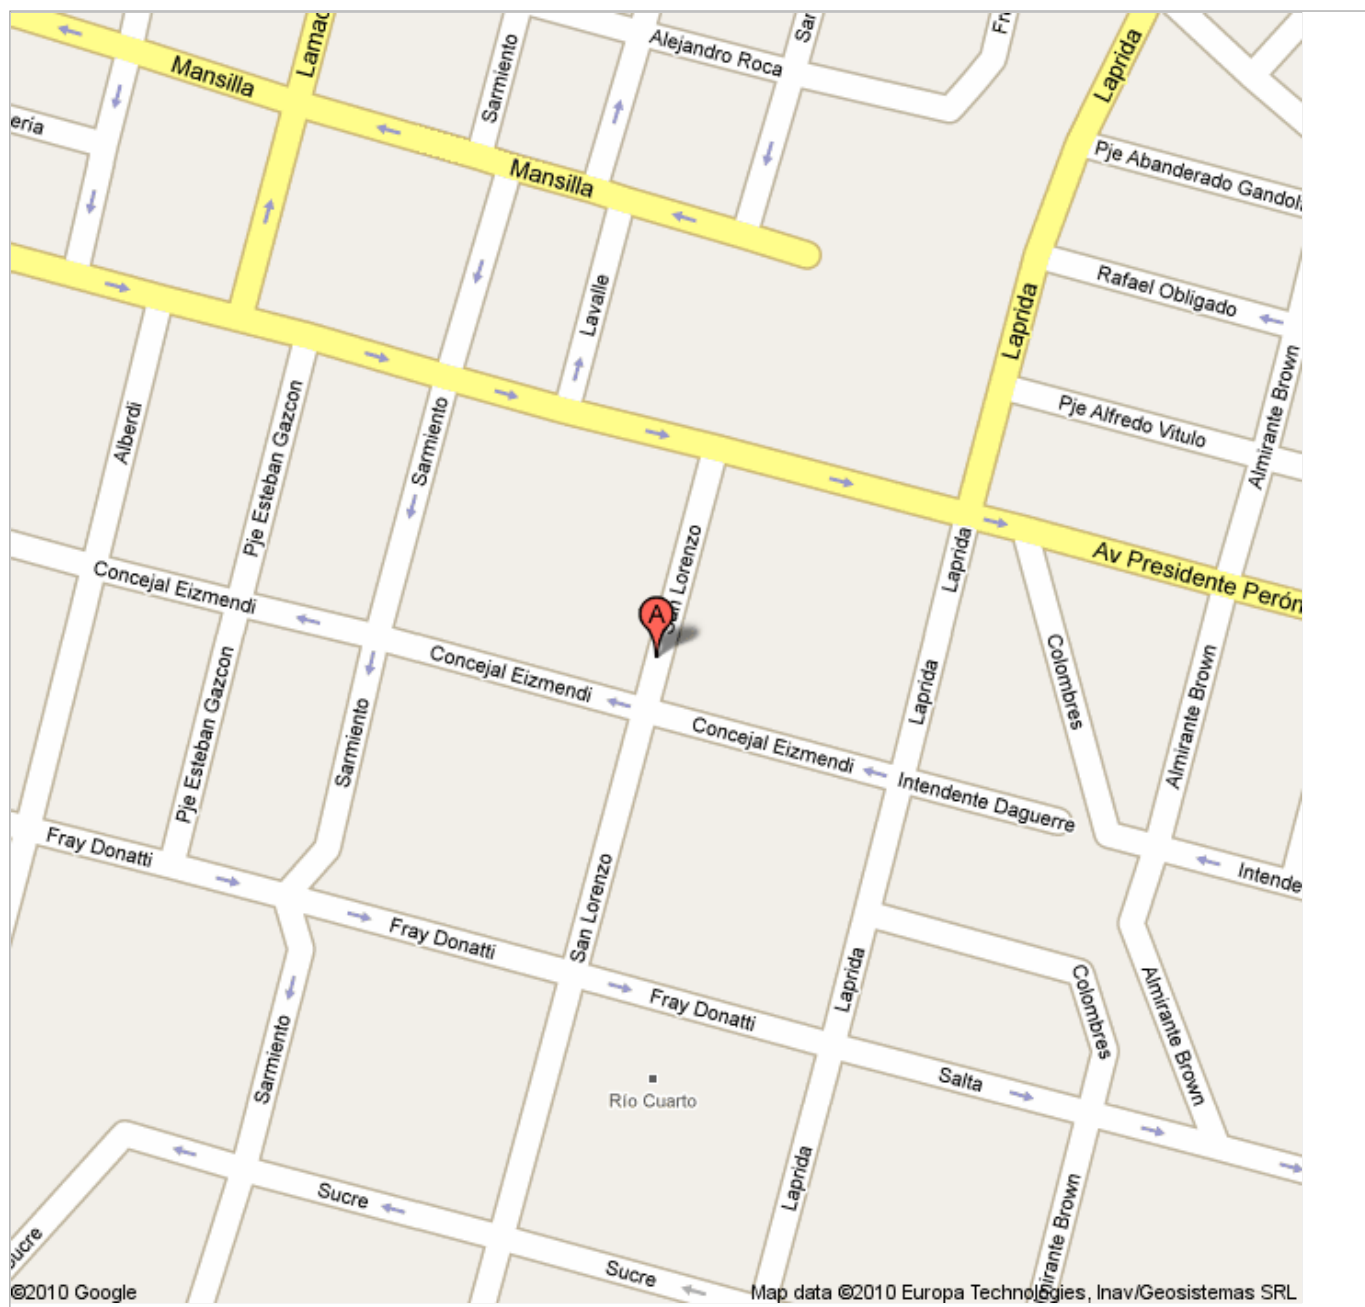

Dirección **San Lorenzo 1980**  
**Río Cuarto**  
**Córdoba**

©2010 Google

Map data ©2010 Europa Technologies, Inav/Geosistemas SRL